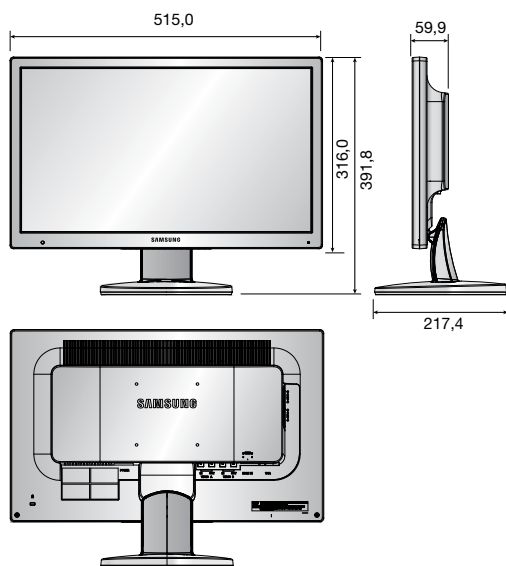

Dimensions

Unité : mm

		SMT-2233
AFFICHAGE		
Type		LED
Taille d'écran		22"
Résolution max.		600 TVL
Luminosité		250 cd/m ²
Contraste		1000 : 1
Format d'image		16 : 9
Angle de vue (H/V)		170° / 160°
Couleurs affichées		16,7 millions
Temps de réponse		5 ms
Système vidéo		NTSC / PAL
Durée de vie		30 000 heures
Type de filtre		Filtre en peigne 3D
INTERFACE		
Vidéo	Connecteur	Type BNC (2 entrées / 2 sorties)
	Connecteur	1 RGB analogique D-sub 15-broches
	Signal d'entrée	0,7 Vcc ±5 %
RGB / DVI	Format disponible	720 x 400@70 Hz
		640 x 480@60 Hz/72 Hz/75 Hz (VGA)
		800 x 600@56 Hz/60 Hz/72 Hz/75 Hz (SVGA)
		1024 x 768@60 Hz/70 Hz/75 Hz (XGA)
		1152 x 864@75 Hz
		1280 x 960@60 Hz
		1280 x 1024@60 Hz/75 Hz (SXGA)
		1280 x 720@60 Hz
		1600 x 1200@60 Hz/70 Hz
		1920 x 1080@50 Hz/60 Hz
HDMI	Connecteur	1 entrée HDMI (Connecteur type A)
	Format disponible	640 x 480p@60 Hz, 720 x 480i@60 Hz, 720 x 480p@60 Hz 720 x 576i@50 Hz, 720 x 576p@50 Hz, 1280 x 720p@50 Hz/60 Hz 1920 x 1080i@50 Hz/60 Hz, 1920 x 1080p@50 Hz/60 Hz
Audio	Connecteur	2 type RCA (2 entrées stéréo)
	Signal de sortie	Enceintes : 2 x 1 W
Périphérique compatible		Télécommande
AFFICHAGE À L'ÉCRAN		
Fonctions		Compatible VESA™ DPM
Langues		Anglais, espagnol, français, allemand, italien, portugais, russe, suédois, turc, taiwanais, chinois, japonais, coréen, néerlandais, danois, arabe
GÉNÉRAL		
Alimentation	Tension d'entrée	100 ~ 240 V CA (50/60 Hz)
	Consommation électrique	Max. 24 W
Environnement	Température de fonctionnement	0 ~ +40 °C
	Humidité de fonctionnement	20 % ~ 90 % (sans condensation)
Mécanique	Dimensions avec pied (LxHxP)	515,0 x 391,8 x 217,4 mm
	Dimensions sans support (LxHxP)	515,0 x 316,0 x 59,9 mm
	Poids	5,2 kg
	Vitre de protection LED	Oui
	Couleur du boîtier	Noir
	Interface de montage VESA	100 x 100 mm